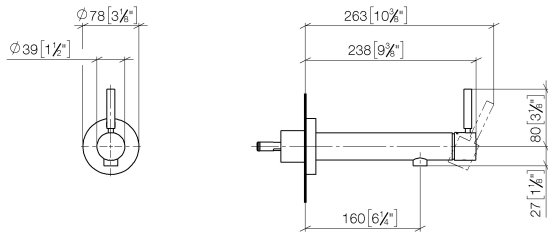

**META Mitigeur monocommande de lavabo mural sans garniture d'écoulement -
Champagne (Or 22cts)**

META

36 804 661

- saillie 160 mm
- bec déverseur fixe
- jet circulaire enrichi en air
- diamètre de percement 60 mm
- rosace Ø 78 mm
- débit maxi. 5,7 l/min
- sans plomb
- avec fixation unique
- Ce produit contribue au respect des exigences des systèmes d'évaluation des bâtiments écologiques, par exemple LEED®, BREEAM®, DGNB

36 804 661
mm [inches]

Diagramme de débit

36 804 661
Les pièces pour les
autres finitions
peuvent être
trouvées ici : Chrome

Liste des pièces de rechange

N°	Article Numéro	Désignation	Fréquence de montage	Délai de livraison
1	09 24 77 002 90	écrou	1	2
2	90 31 11 030 00 90	tige	3	2
3	09 21 02 128 90	douille	1	2
4	09 14 10 139 90	joint	2	2
5	09 24 04 210 10 90	raccord à vis	1	2
6	90 14 10 063 00 90	joint	1	2
7	09 27 88 009-47	rosace	1	60
8	09 31 11 144 90	tige	1	2
9	90 15 05 044 00 90	cartouche	1	2
10	90 28 10 148 00 90	accessoires	1	2
11	09 24 04 266 90	écrou	1	2
12	09 14 10 120 90	joint	1	2
13	09 28 30 043-47	hotte	1	60
14	90 20 66 024 00-47	poignée	1	30
15	90 23 01 168 00-47	mousseur	1	30